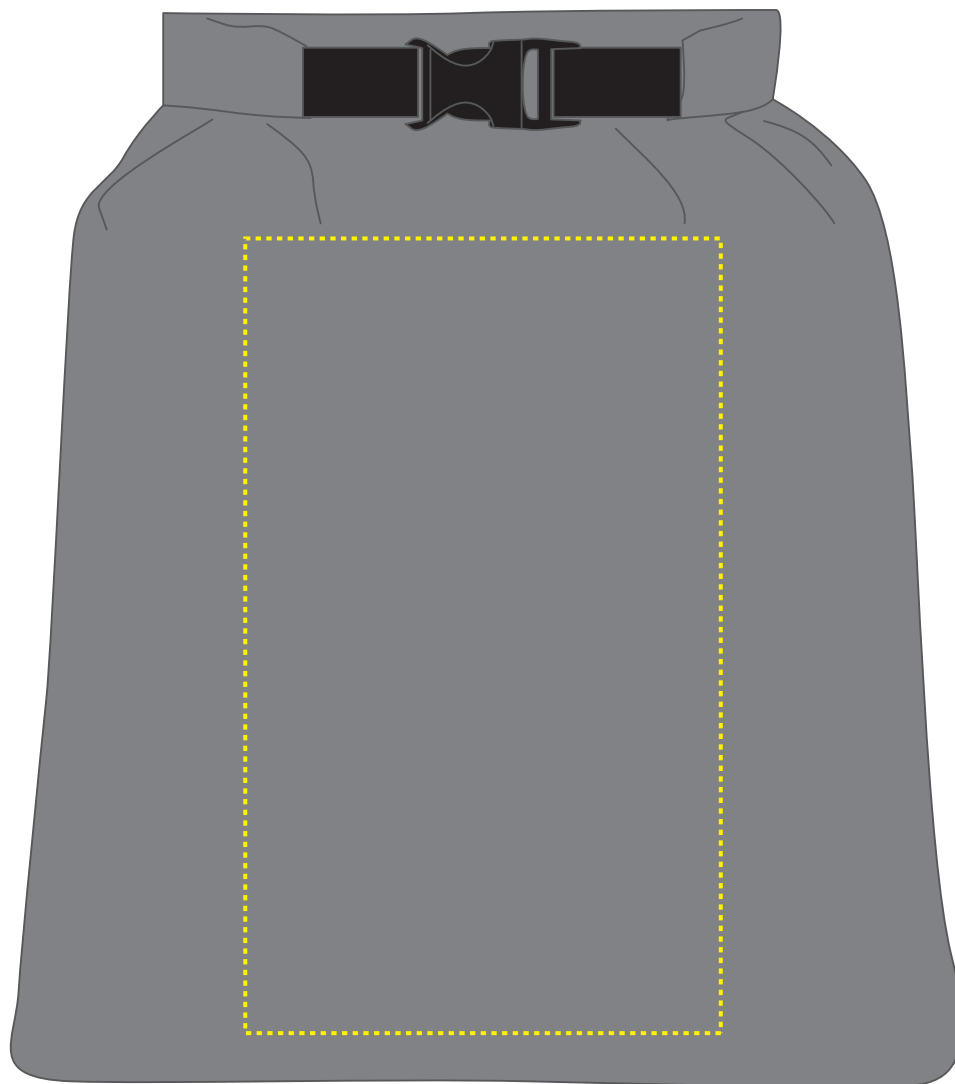

1818027 Drybag / drybag SAFE 6 L

Fläche für Ihr Logo
area for your Logo

(B 15 cm x H 25 cm)
(W 15 cm x H 25 cm)

Taschenmaß (BxHxT) / size of the bag (WxHxD):

B 30 x H 40

Achtung!

Die Werbeflächen können variieren. In Ausnahmefällen sind auch größere Flächen möglich. Bitte sprechen Sie uns an!

further information for graphic designer:

fonts and graphics as vectors
minimum coat thickness: 1,0 mm
black, white, gold and silver:
minimum line width from screen printing

1818027 Drybag / drybag SAFE 6 L

Fläche für Ihr Logo
area for your Logo

(B 9 cm x H 25 cm / B 9 cm x H 25 cm)
(W 9 cm x H 25 cm / W 9 cm x H 25 cm)

Taschenmaß (BxHxT) / size of the bag (WxHxD):

B 30 x H 40

Achtung!

Die Werbeflächen können variieren. In Ausnahmefällen sind auch größere Flächen möglich. Bitte sprechen Sie uns an!